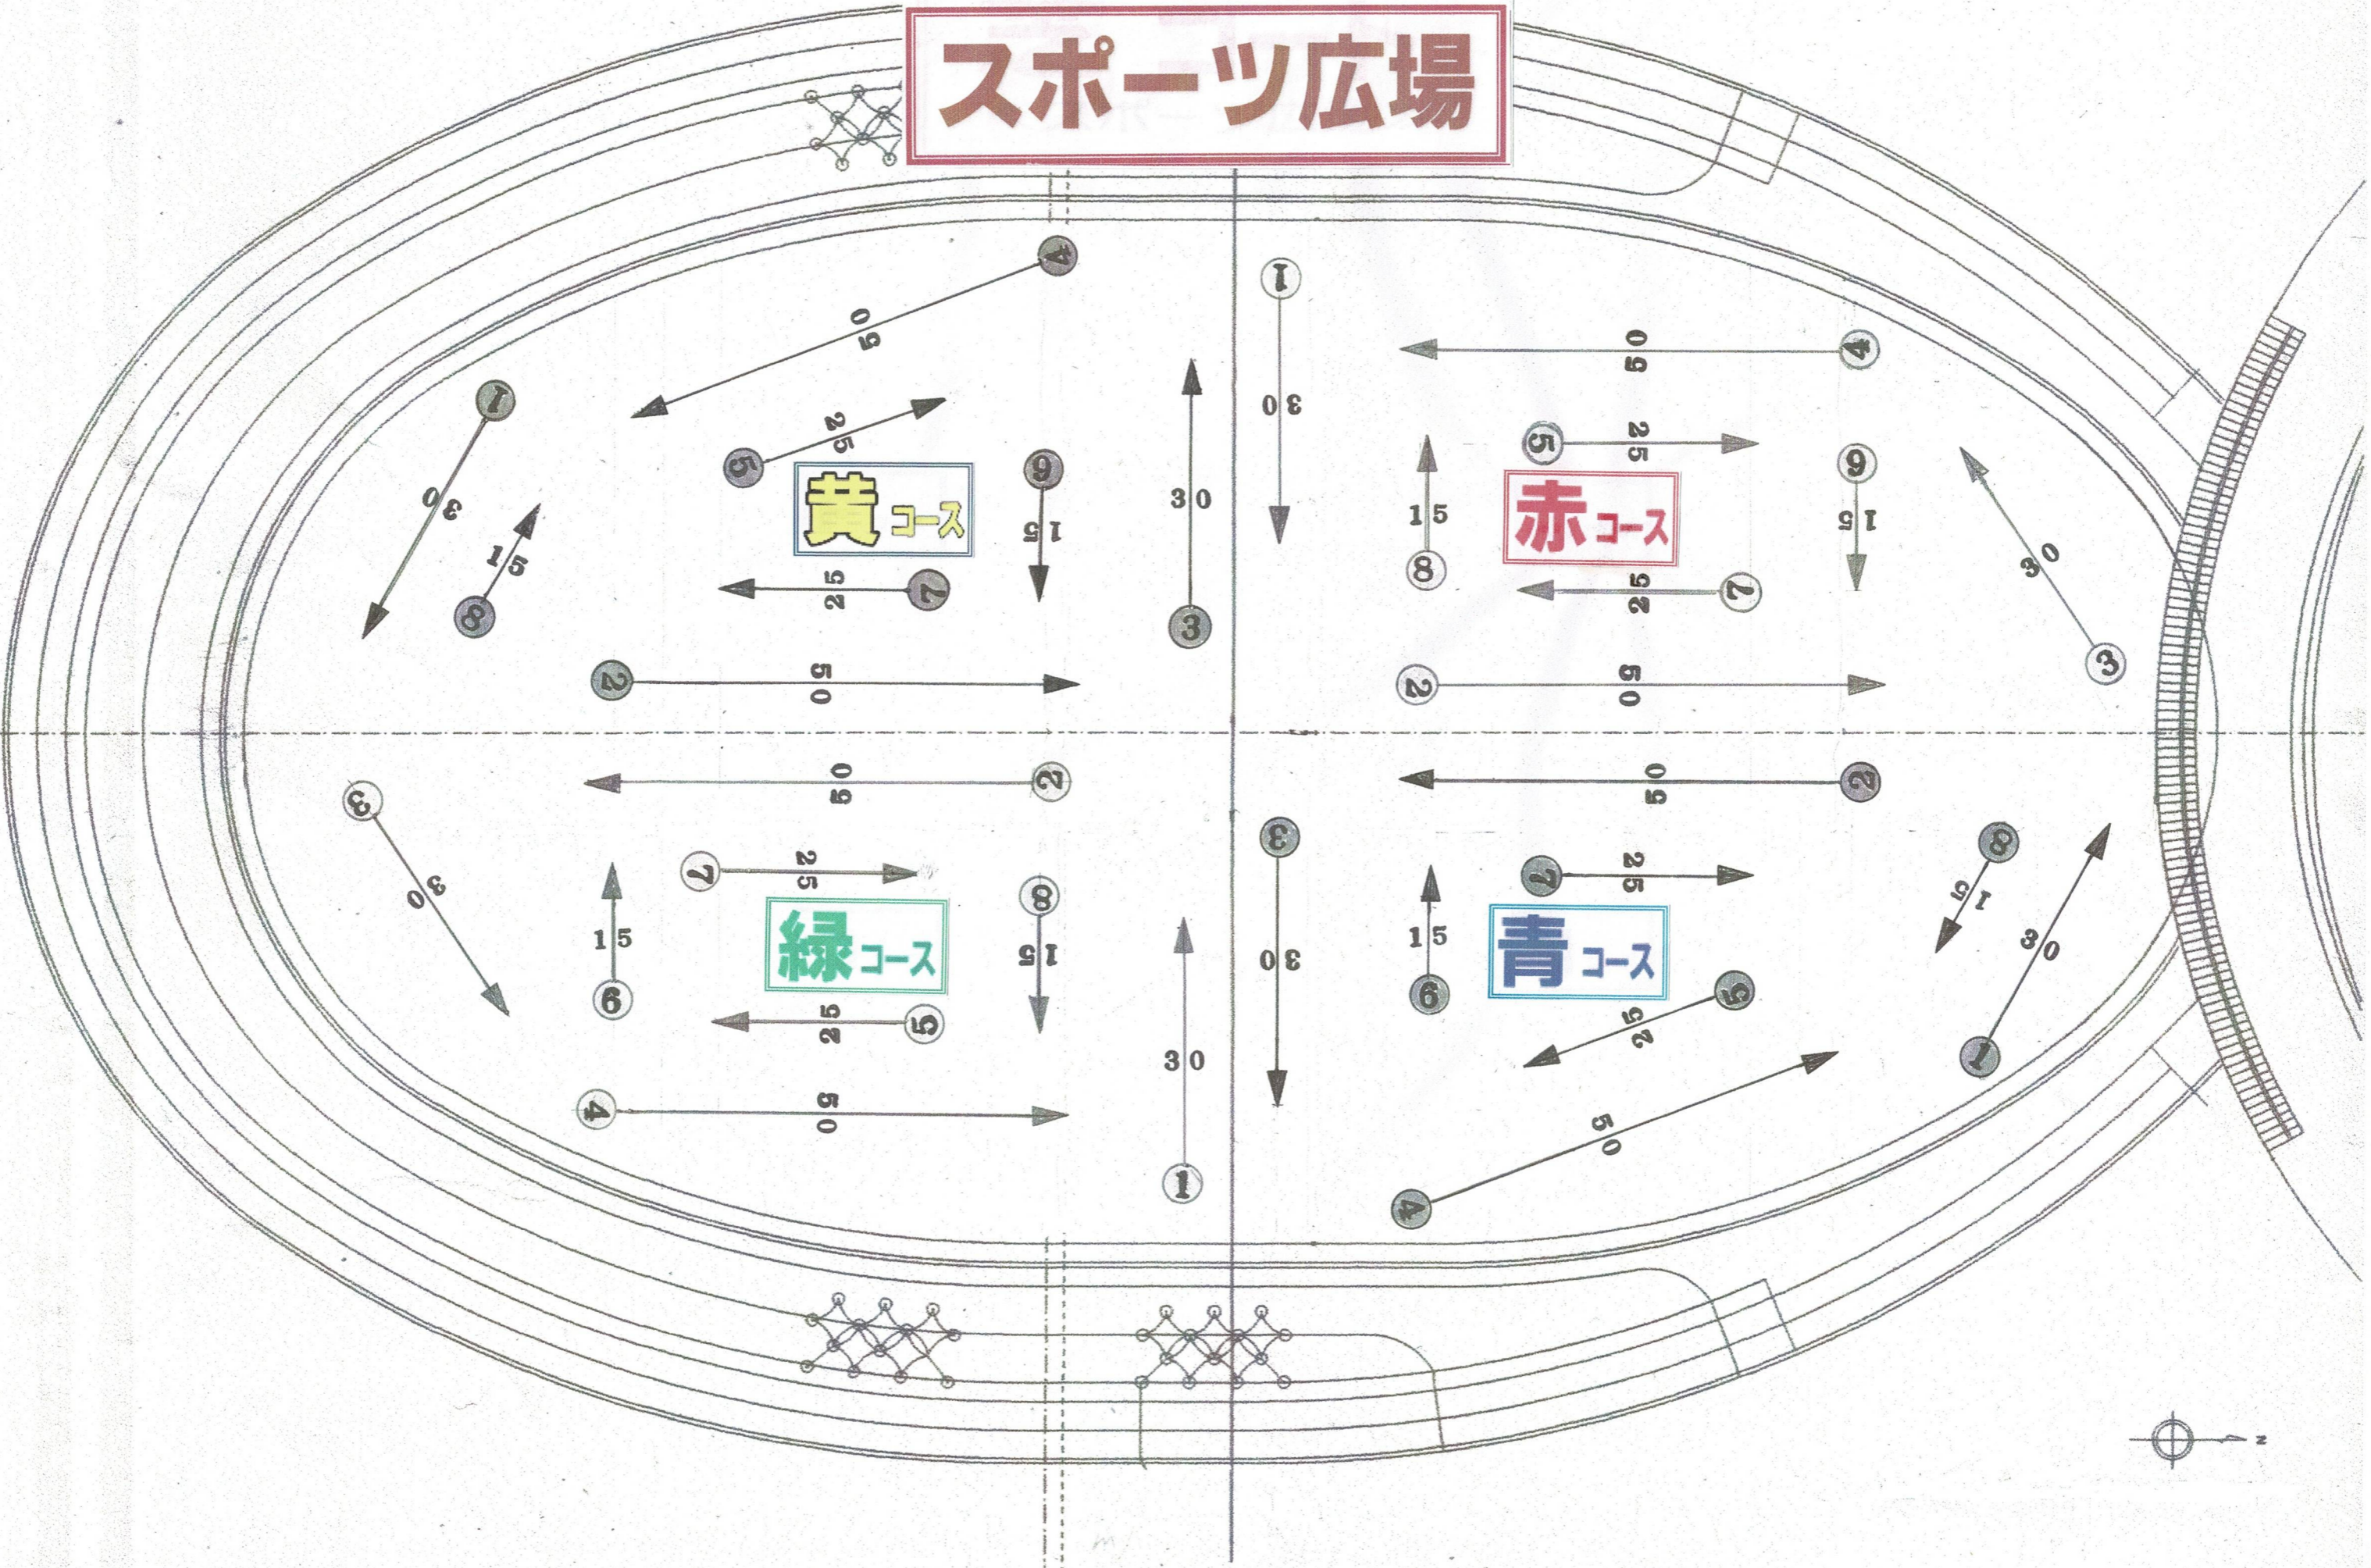

多目的ドーム

スポーツ広場

多目的広場

フェンス (H=4.0m)