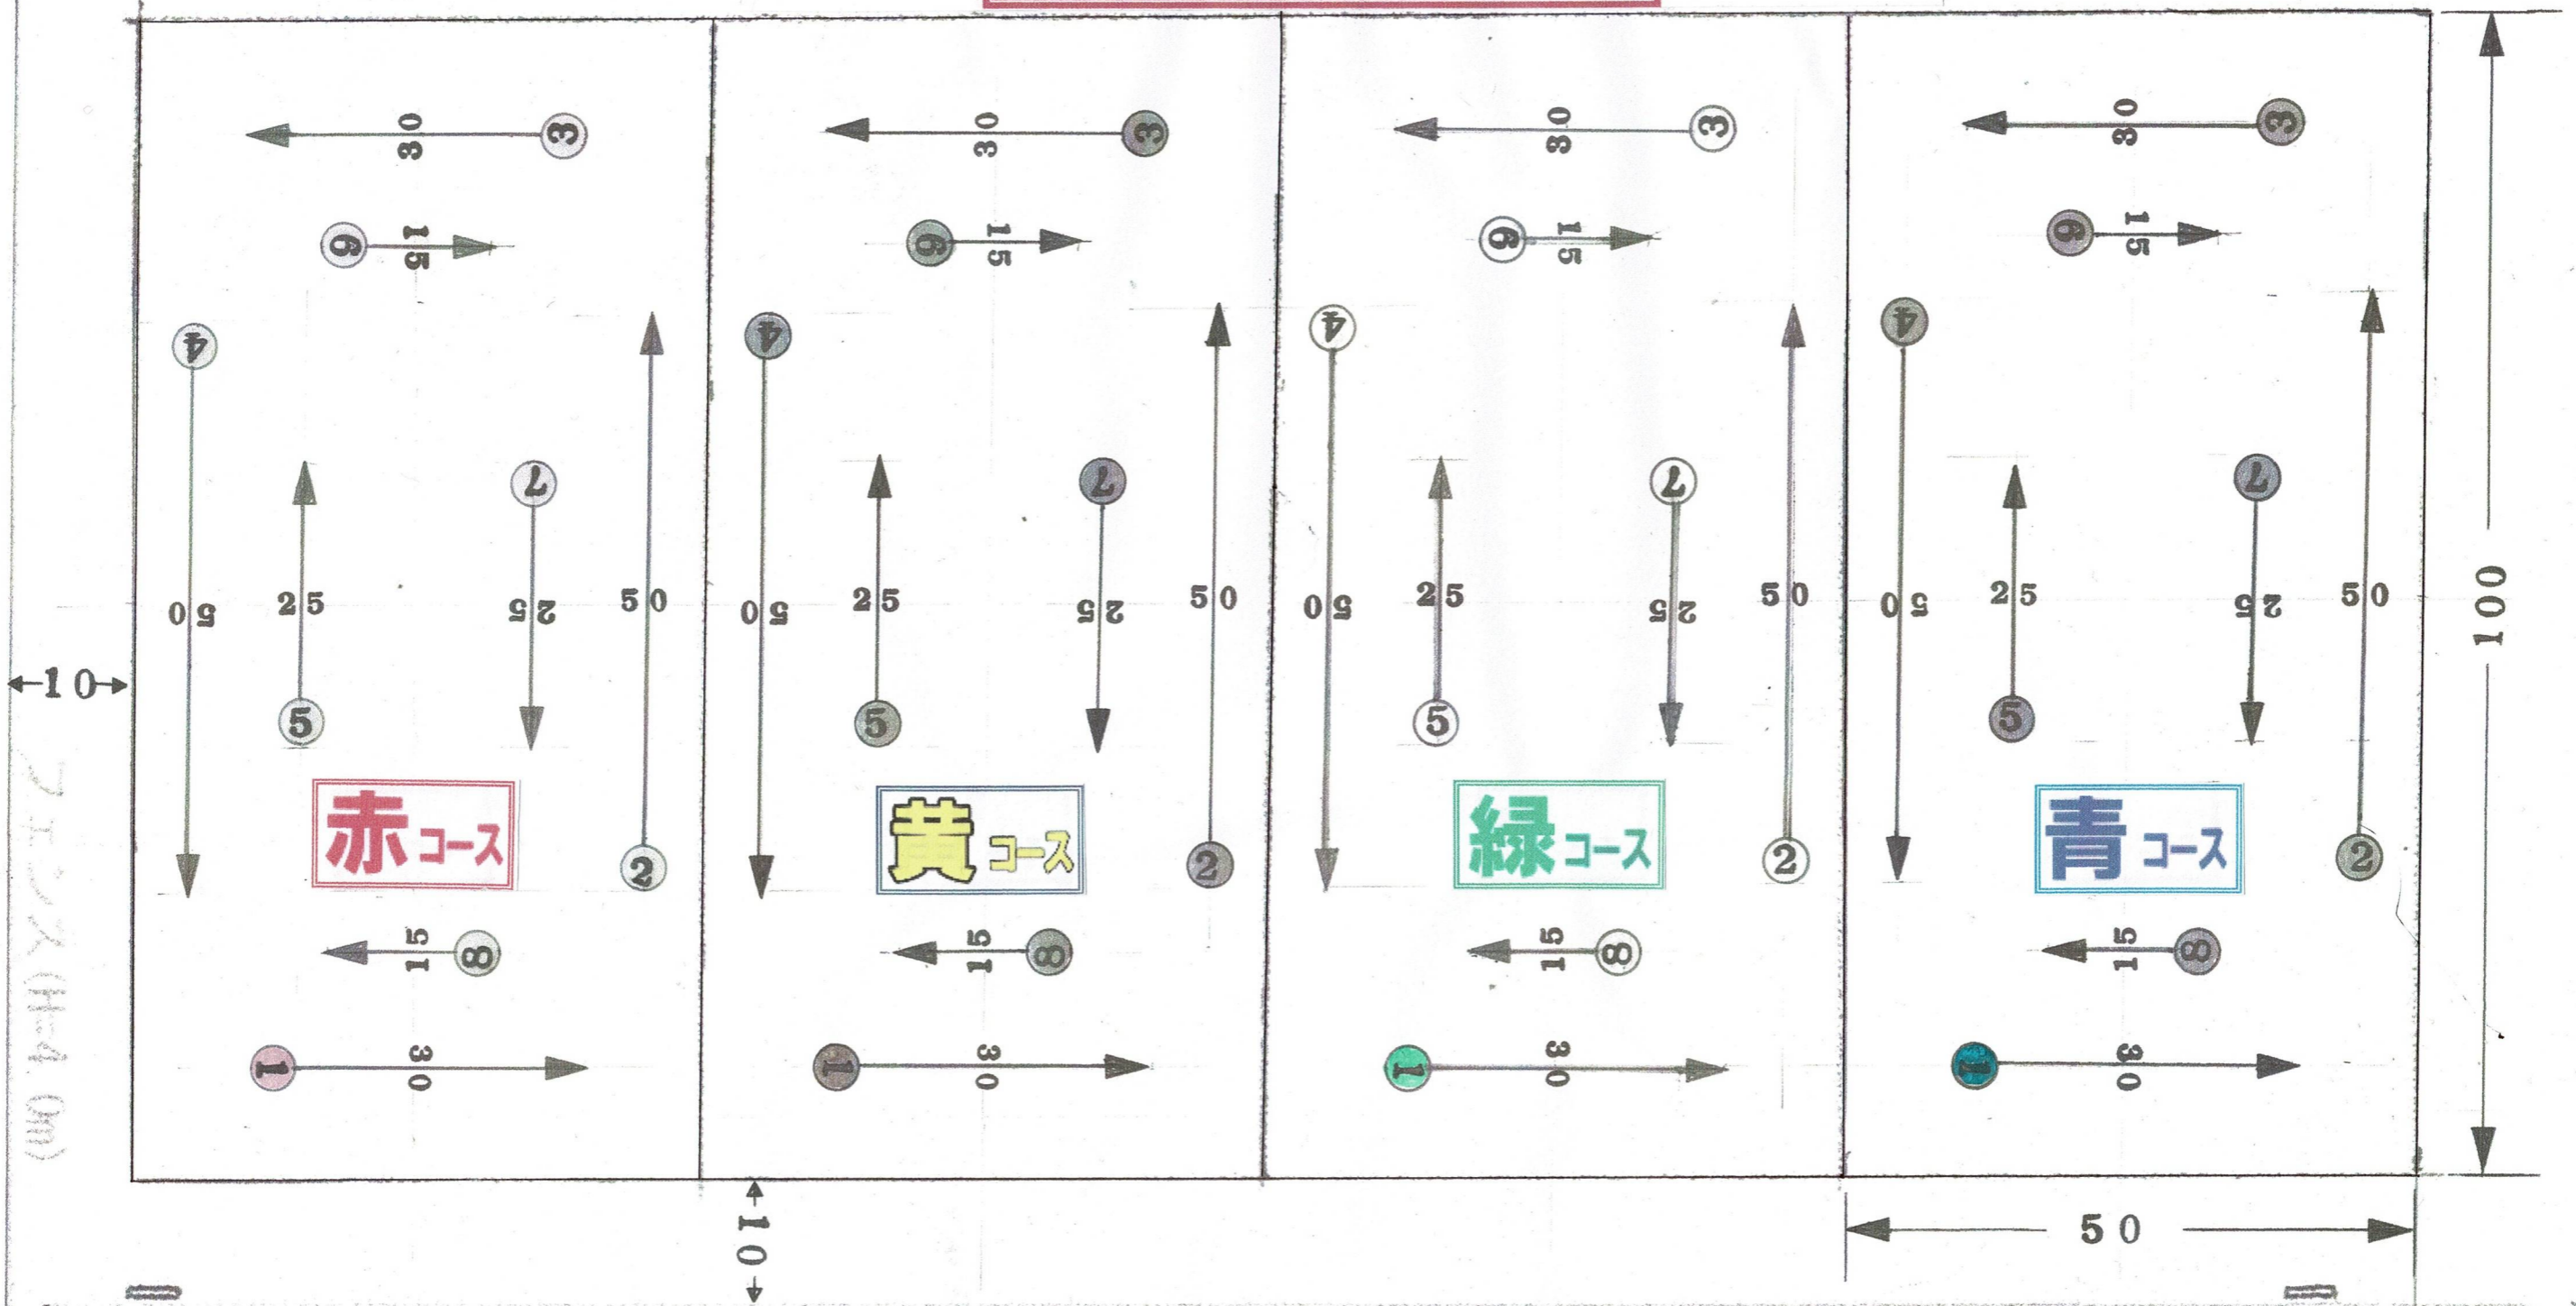

多目的ドーム

スポーツ広場

多目的広場

フェンス (H=4.0m)