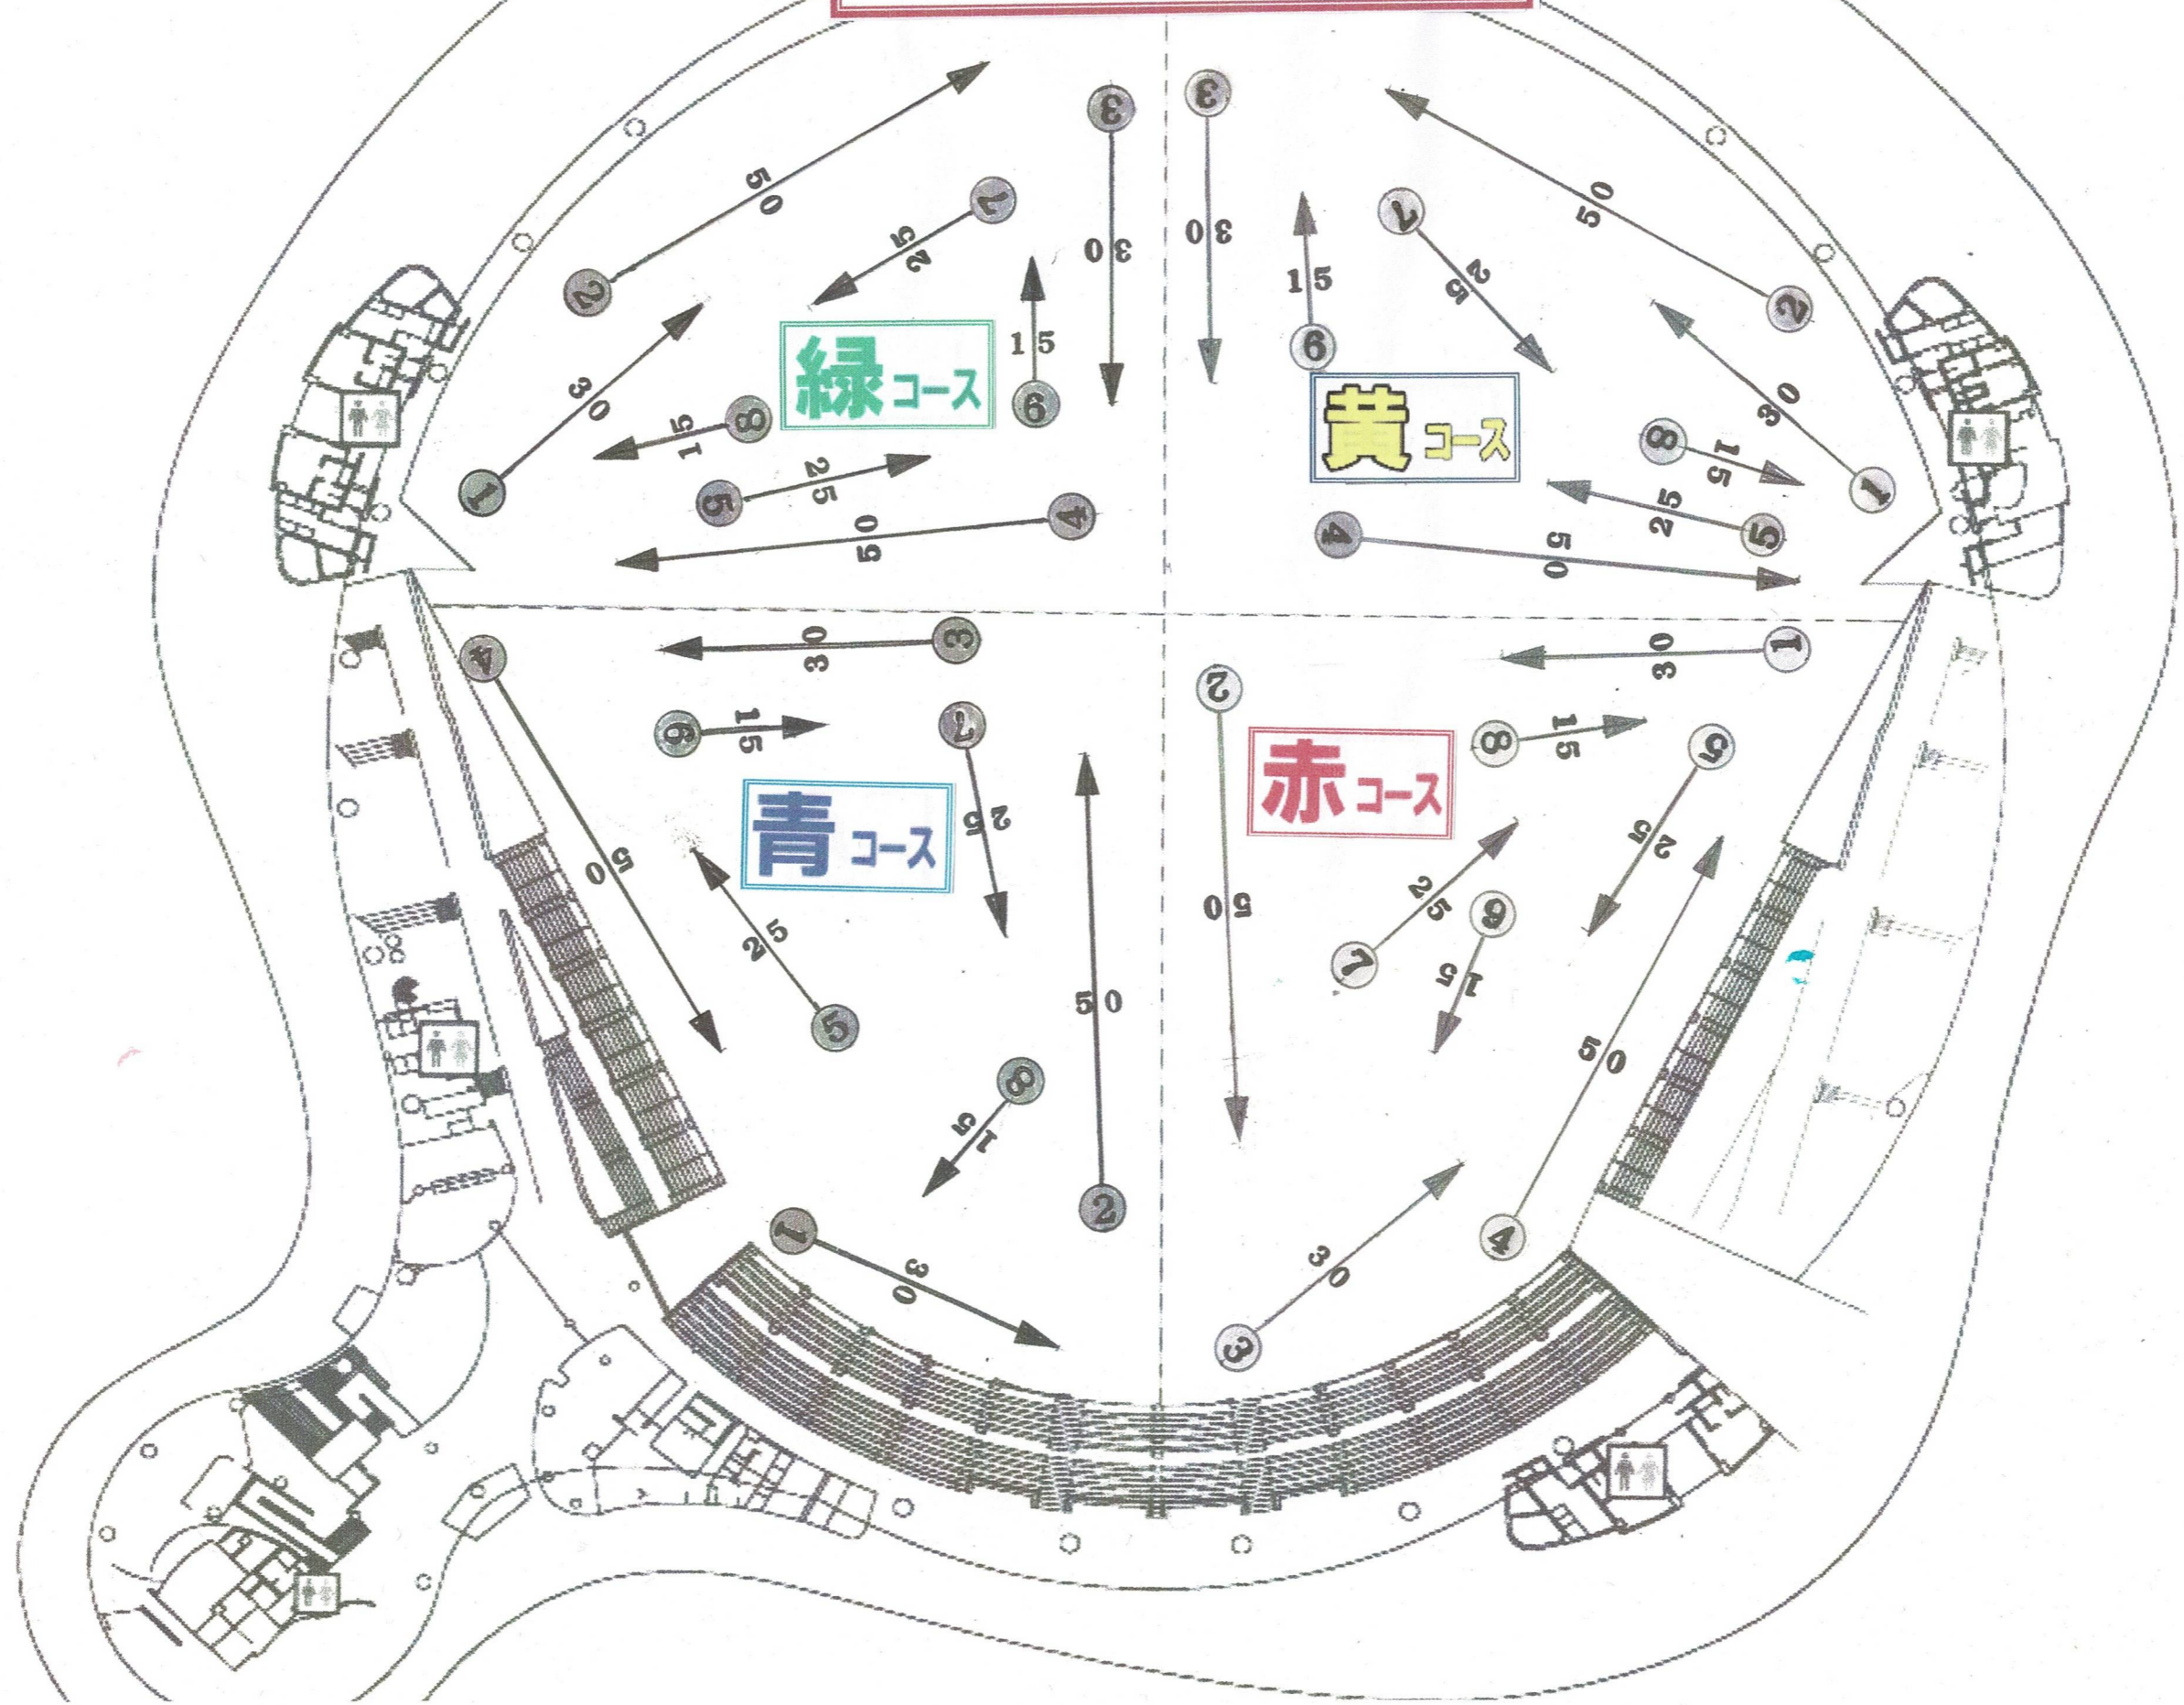

多目的ドーム

スポーツ広場

多目的広場

フェンス (H=4.0m)